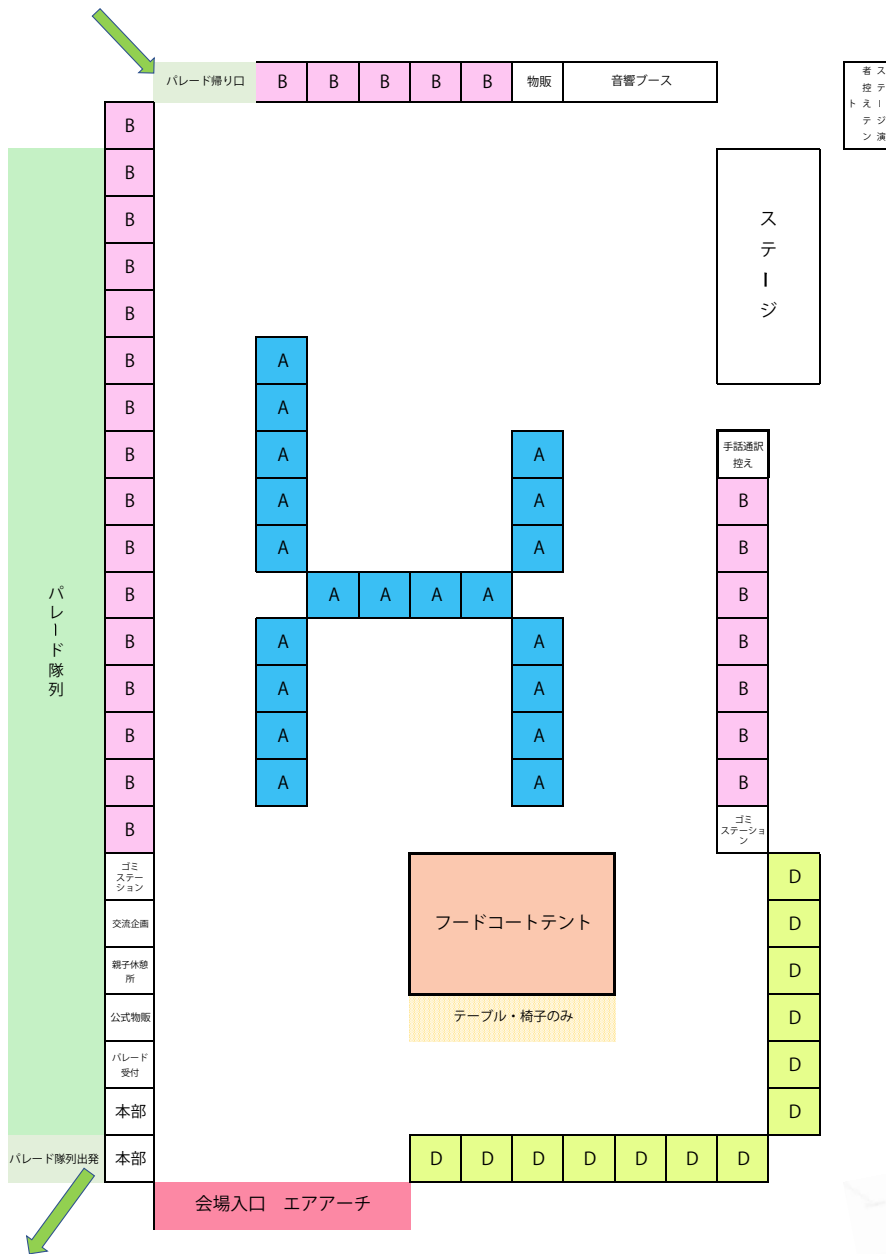

※別紙 ブース配置予定図

レインボーフェスタ！2023
2023年10月7日・8日開催予定

※ブース出展お申込み受付結果により多少の変更の可能性がございます

ステージ
控え
テント

※ □ →1区画=1テント(360cm×270cm)椅子4脚・長机1台付随

↓ 飲食以外ブース料金表

飲食以外	A	¥120,000	半区画なし
	B	¥70,000	半区画¥45,000
	C	¥35,000	半区画のみ (販売無し)
	学生	¥25,000	半区画のみ

↓ 飲食ブース料金表

D	¥65,000	半区画なし
	¥60,000	キッチンカー1台